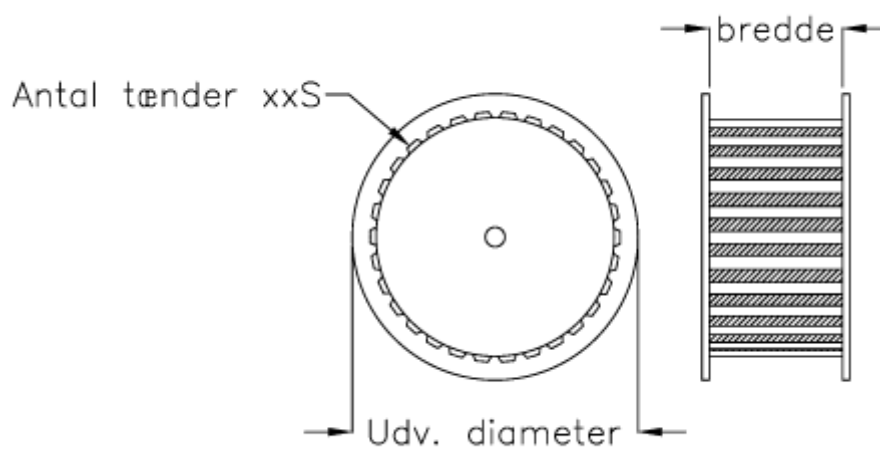

Varenummer: 603772732112
Beskrivelse: Gates tandremskive PCGT 14M - 112S 37
for taperbøsning 3020

Mål

Antal tænder	= 112
Bredde	= 20-37-68-90-125
Middelmål	= 499.11
Type	= 14M - 112S - xx
Udvendig diameter	= 499.11